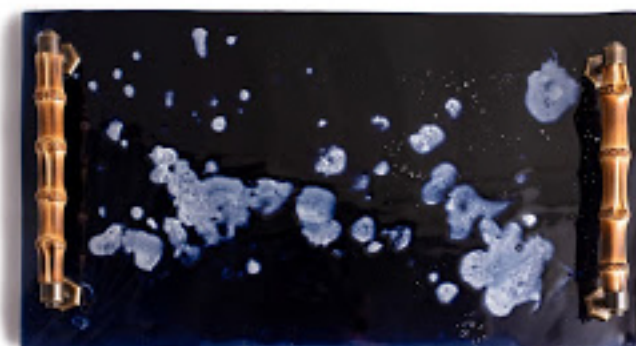

In merito alla console B2-N , la collezione permette al cliente di personalizzare scegliendo dimensioni , maniglie (della loro selezione) e materiale. E' una console con base in ferro martellato dorato a bolo rosso e foglia ora. Il piano è in legno , impiallacciato noce con canaletto scuro. Il cassetto interno è rivestito in rosso con chiusura automatica e ammortizzata. Il manico è della collezione 2020 ed è un rettangolo grande con finitura in bronzo spazzolato.

Come già anticipato in precedenza , l'azienda THEA produce diversi prodotti , uno che mi ha colpito in particolare soprattutto perchè elegante è : Ceramic tray (fig.2)

FIG.2

Nome del prodotto: Ceramic tray

Prezzo: €220

Azienda: Thea

Apri il prodotto sul sito dell'azienda:<https://thea-design.it/en/product/ceramica-trey/>

Questo vassoio di estrema eleganza e originalità è in ceramica con piano in ceramica , con finitura a macchie blu oceano e bianche su piedini tondi in ottone brunito mentre il manico è di piccole dimensioni ed in bamboo. Ogni piano in ceramica è ovviamente unico , la differenza fa parte della produzione manuale.